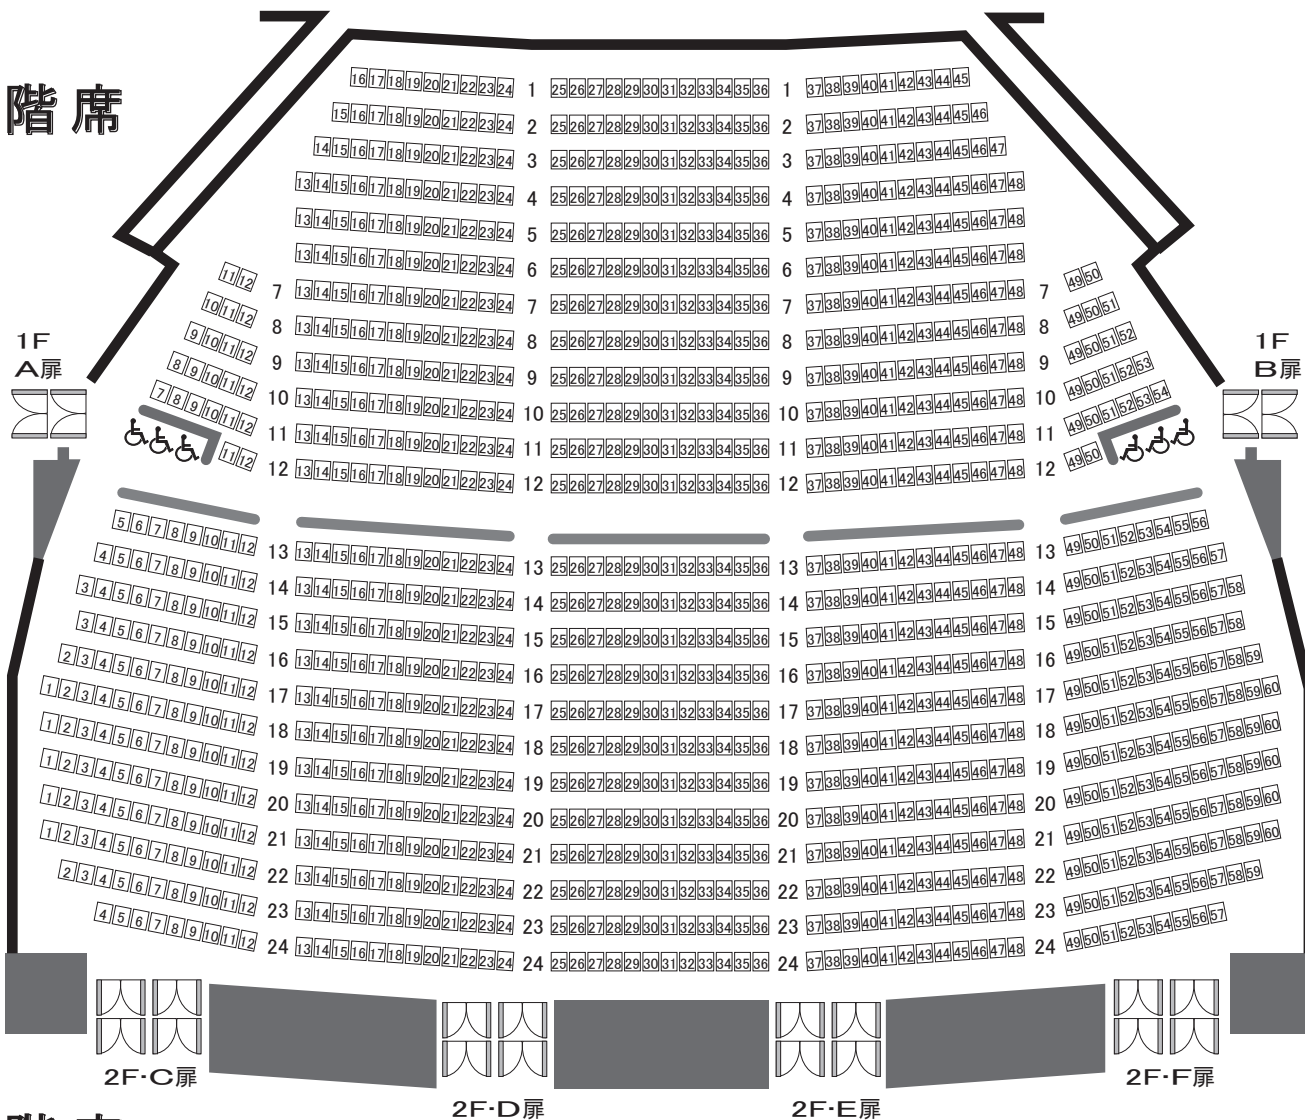

# 會津風雅堂座席表

入場定員 1,758名

1階席 固定席 1,152席  
車椅子スペース 6台分

2階席 固定席 600席

## 1階席

## 2階席